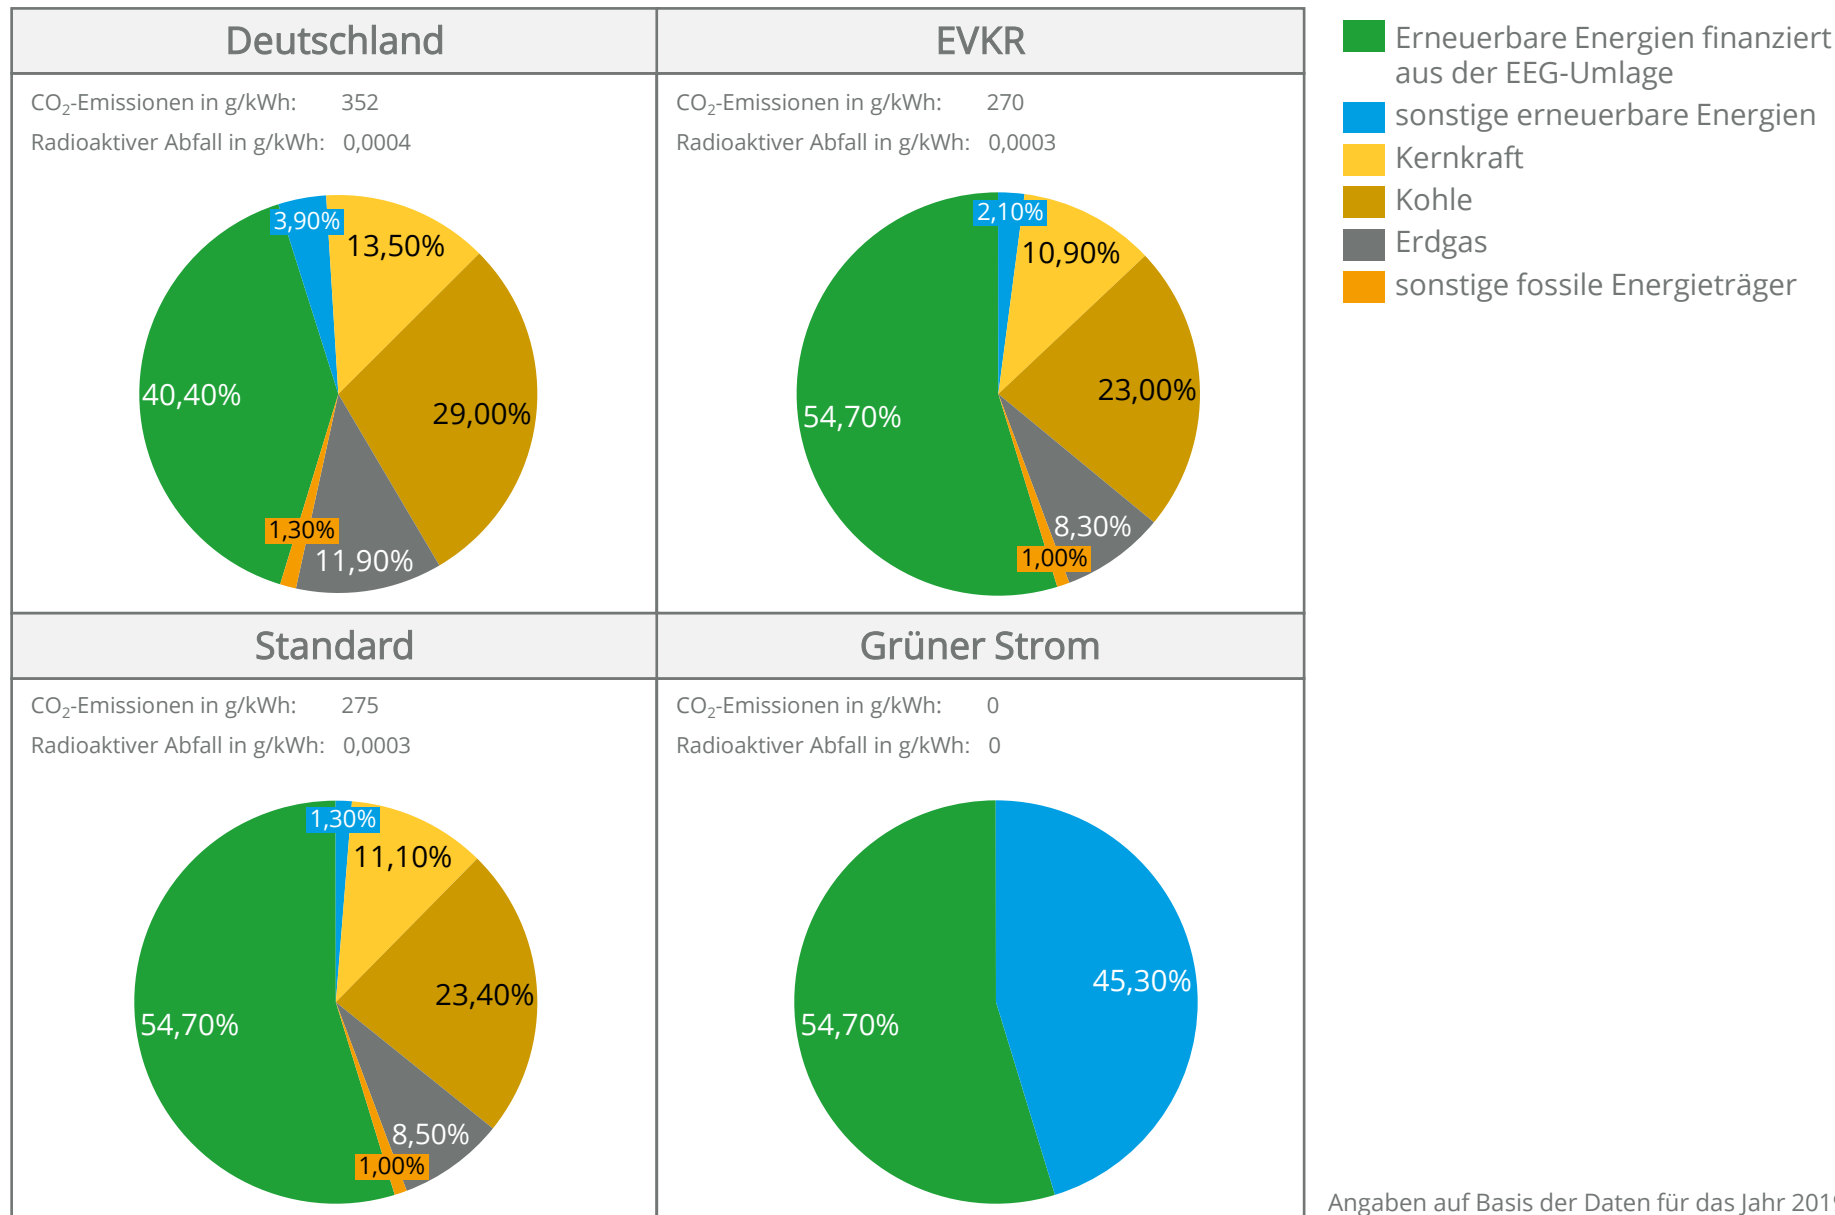

Energieträgermix 2019

Kennzeichnung der Stromlieferungen gemäß § 42 EnWG vom 7. Juli 2005, zuletzt geändert am 08.08.2020

Angaben auf Basis der Daten für das Jahr 2019