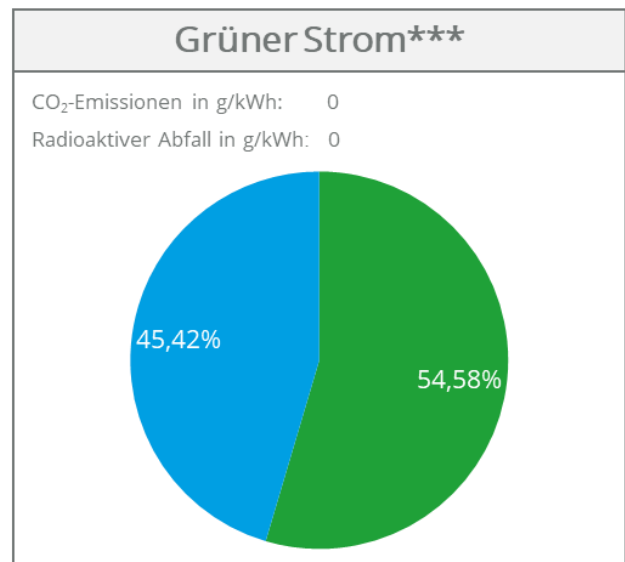

Stromkennzeichnung

der Energieversorgung Klettgau-Rheintal GmbH & Co. KG gemäß § 42 Energiewirtschaftsgesetz

Kennzeichnung der Stromlieferung 2020

Stand: 01.11.2021

Angaben auf Basis der Daten für das Jahr 2020