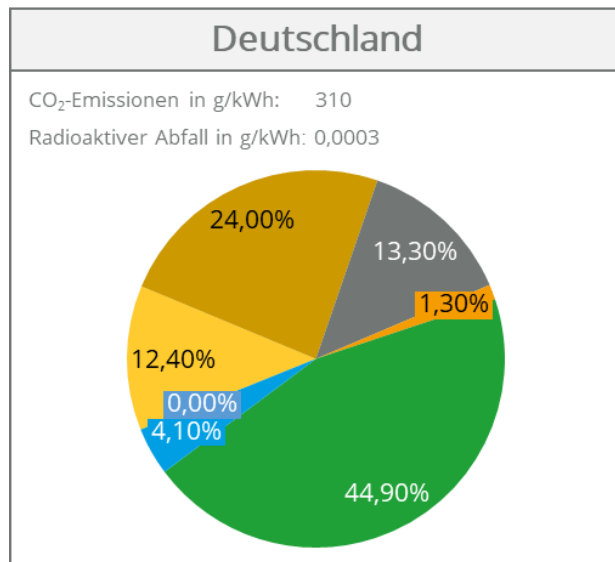

Stromkennzeichnung

der Energieversorgung Klettgau-Rheintal GmbH & Co. KG gemäß § 42 Energiewirtschaftsgesetz

Kennzeichnung der Stromlieferung 2020

Stand: 01.11.2021

Angaben auf Basis der Daten für das Jahr 2020

■ Kernkraft ■ sonstige fossile Energieträger
■ Kohle ■ Erneuerbare Energien finanziert aus der EEG-Umlage
■ Erdgas ■ Erneuerbare Energien mit Herkunftsnachweisen, nicht finanziert aus der EEG-Umlage
■ Mieterstrom finanziert aus der EEG-Umlage