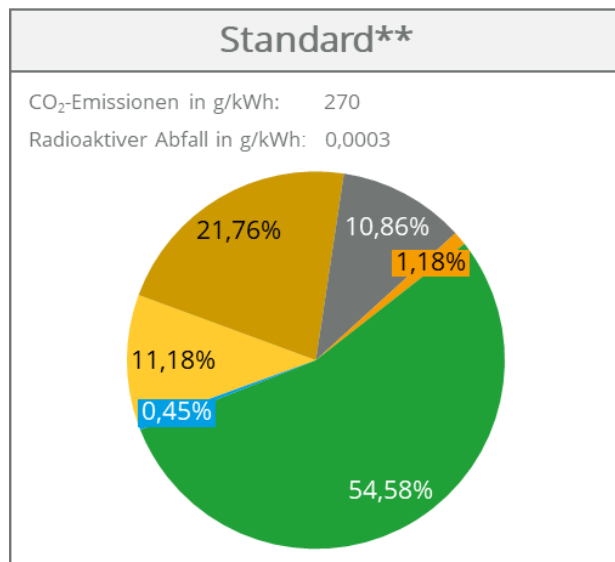

Stromkennzeichnung

der Energieversorgung Klettgau-Rheintal GmbH & Co. KG gemäß § 42 Energiewirtschaftsgesetz

Kennzeichnung der Stromlieferung 2020

Stand: 01.11.2021

Angaben auf Basis der Daten für das Jahr 2020

■ Kernkraft ■ sonstige fossile Energieträger
■ Kohle ■ Erneuerbare Energien finanziert aus der EEG-Umlage
■ Erdgas ■ Erneuerbare Energien mit Herkunftsnachweisen, nicht finanziert aus der EEG-Umlage
■ Mieterstrom finanziert aus der EEG-Umlage