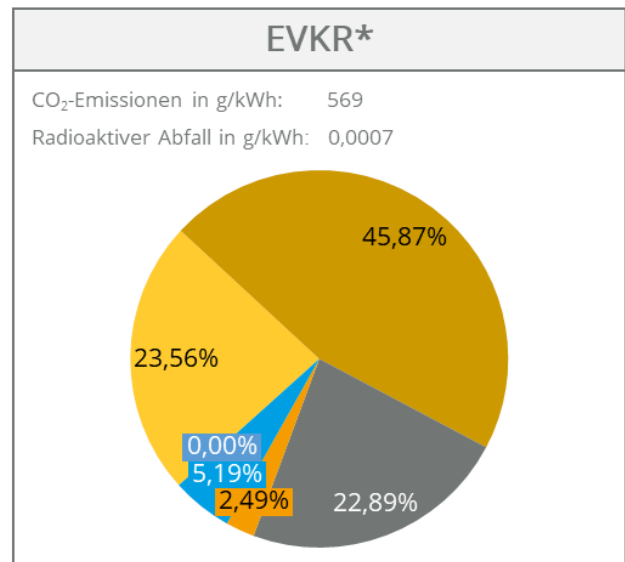

Stromkennzeichnung

der Energieversorgung Klettgau-Rheintal GmbH & Co. KG gemäß § 42 Energiewirtschaftsgesetz

Kennzeichnung der Stromlieferung 2020

Stand: 01.11.2021

Angaben auf Basis der Daten für das Jahr 2020

■ Kernkraft ■ sonstige fossile Energieträger
■ Kohle ■ Erneuerbare Energien finanziert aus der EEG-Umlage
■ Erdgas ■ Erneuerbare Energien mit Herkunftsnachweisen, nicht finanziert aus der EEG-Umlage
■ Mieterstrom finanziert aus der EEG-Umlage